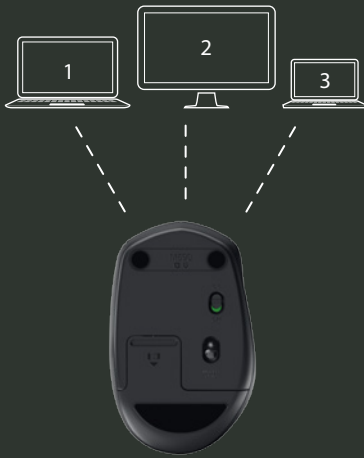

MODERNSTE VERBINDUNGSOPTIONEN

Zwei Verbindungsoptionen

Verbinden per Unifying-Empfänger* oder Bluetooth® Low Energy-Technologie

Easy-Switch™-Technologie

Pairen Sie bis zu 2 Geräte und wechseln Sie zwischen ihnen mit einem einzigen Tastendruck