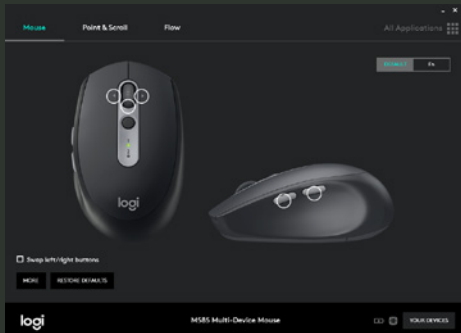

Unser Ultrapräzisionsscrollrad erfasst mehr Bewegungen pro Millimeter, sodass Sie noch schneller und leichter durch lange Webseiten scrollen können.

2 DAUMENTASTEN

Die zwei Extra-Daumentasten ermöglichen Ihnen mehr Kontrolle genau dann, wenn Sie sie brauchen, sodass Sie Aufgaben einfacher und schneller erledigen können.

* Erfordert Logitech® Options™-Software, verfügbar zum Download unter logitech.com/options.

MODERNSTE VERBINDUNGSOPTIONEN

Zwei Verbindungsoptionen

Verbinden per Unifying-Empfänger* oder Bluetooth® Low Energy-Technologie

Easy-Switch™-Technologie

Pairen Sie bis zu 2 Geräte und wechseln Sie zwischen ihnen mit einem einzigen Tastendruck

So stellen Sie eine Verbindung her

LOGITECH® OPTIONS™-SOFTWARE

Installieren Sie die Logitech® Options™-Software, um alle Möglichkeiten voll ausnutzen zu können. Passen Sie Tasten und Aktionen Ihren Anforderungen an.