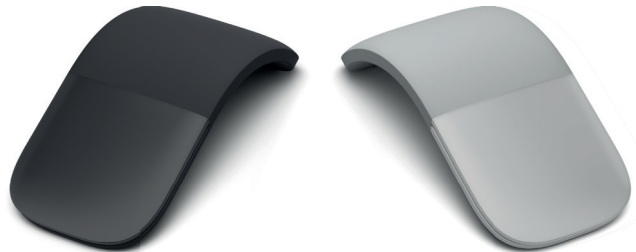

Produktbeschreibung

Die nächste Generation der Surface Arc Mouse vereint innovative, verbesserte Funktionen mit stilvollem Design, was sie zum perfekten Begleiter für Ihr Surface macht.

- Formschönes Design für ein natürliches Handling.
- Innovative Full-Scroll Fläche für horizontales und vertikales Scrollen.
- Ultraschlank, extrem leicht, und damit perfekt für unterwegs.
- Kann flach problemlos transportiert und aufbewahrt werden.
- Intuitive Klappfunktion zum An- und Ausschalten.
- Kabelloser Bedienkomfort mit Bluetooth Smart.

Key Features

Dünn, leicht und der perfekte Begleiter für unterwegs.

Dank Ihrer geringen Höhe und des leichten Gewichts, das sie von traditionellen Mäusen abhebt, können Sie die Surface Arc Mouse überall hin mitnehmen. Sie kann flach problemlos transportiert und aufbewahrt werden und verbindet sich drahtlos über Bluetooth® mit Ihrem Surface.

Unser innovativstes Design – jetzt noch besser.

Das Design der Maus ist für die komfortable, intuitive und natürliche Bedienung optimiert. Klappen Sie die Maus einfach in ihre gebogene Position, um sie anzuschalten und auf, um sie auszuschalten.

Stilsicher verarbeitet.

Die Microsoft Arc Mouse ist in einem flachen, puristischen Design gehalten, das sich perfekt in Ihren Arbeitsbereich integriert. Von der Scroll-Ebene bis zum Rückteil ist die Microsoft Arc Mouse stilsicher verarbeitet und liegt dank der angenehmen Haptik komfortabel in der Hand.