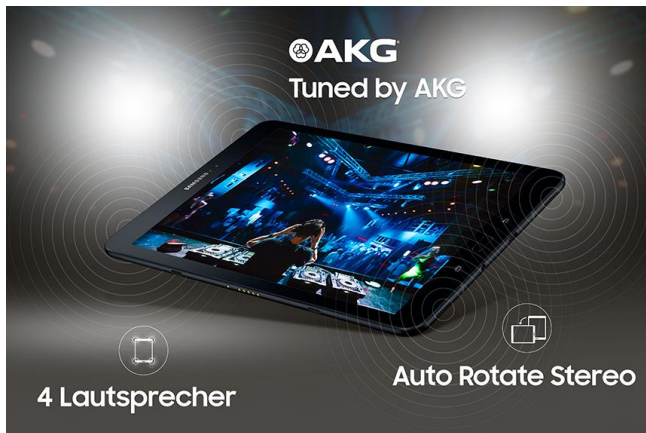

Funktionsübersicht

Edles Design mit starker Kamera

Seine auffallend edle Anmutung verdankt das Galaxy Tab S3 Wi-Fi seinem Gehäuse aus Glas und Metall. Dabei zeigt sich der Metallrahmen stabil und widerstandsfähig gegen Kratzer, während die Hochglanz-Rückseite aus Glas schimmernde Lichteffekte erzeugt. Weil auch die Linse der leistungsstarken Hauptkamera eben in das Gehäuse integriert ist, wirkt das Design des Galaxy Tab S3 Wi-Fi wie aus einem Guss.