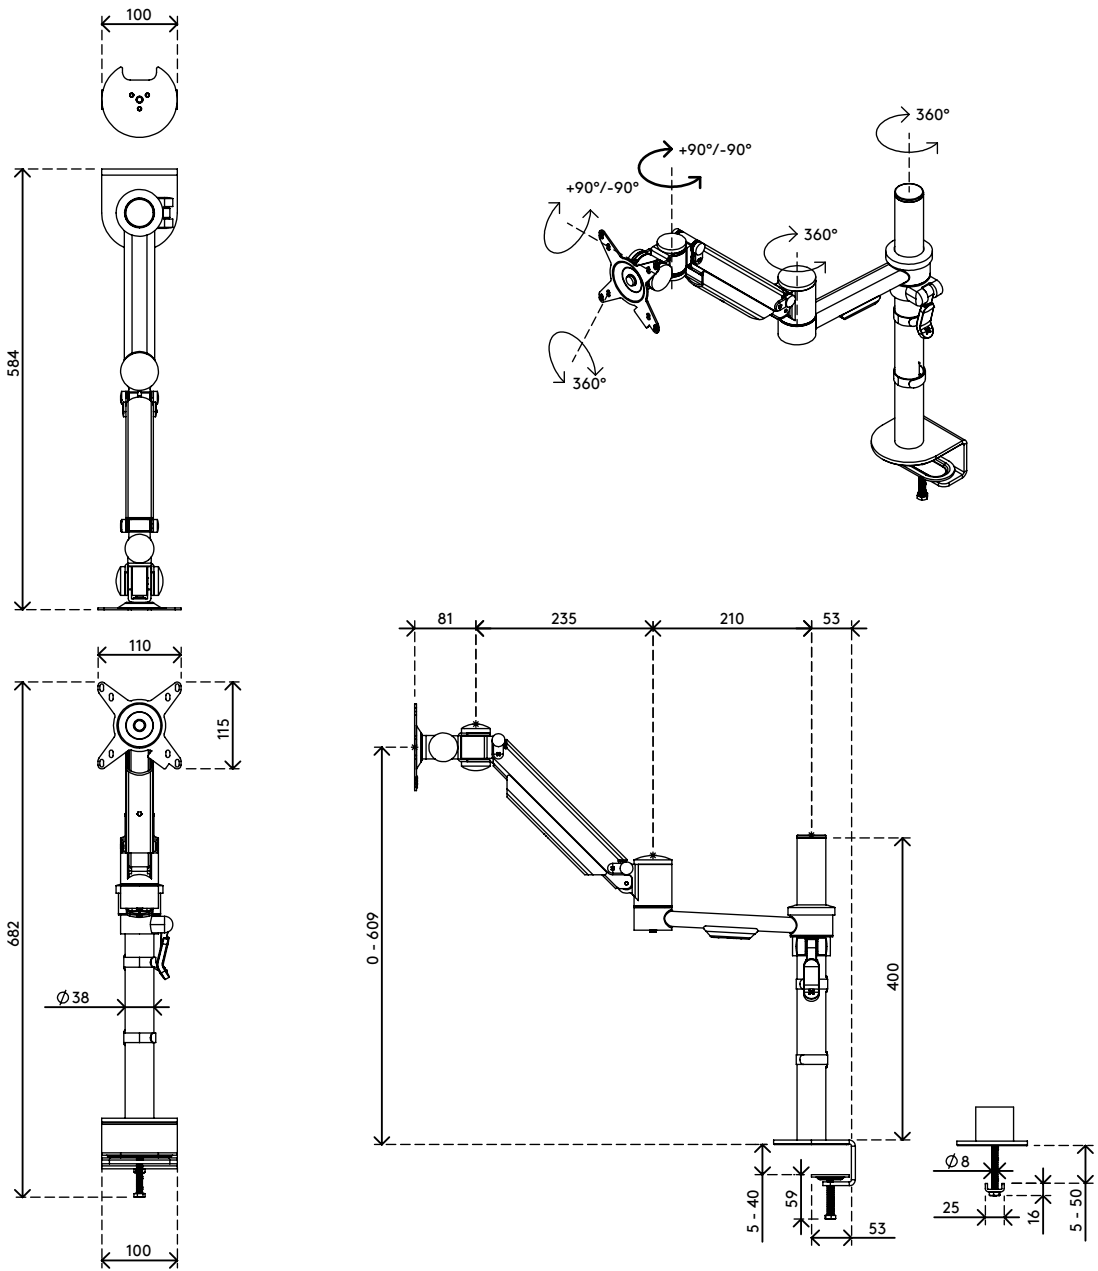

52.852

Viewmate plus Monitorarm - Schreibtisch 852

Dieser Monitorarm ermöglicht eine Vielfalt an Höheneinstellungen und flache Positionierung Ihres Monitors auf Ihrem Schreibtisch. Besonders für Touchscreen-Monitore, zur Bearbeitung von elektronischer Dateien und für Benutzer mit Gleitsichtbrillen kann dies eine wichtige Funktion sein. Ohne Kraftaufwand lässt sich der Monitor fließend nach oben/unten ziehen und in jeden gewünschten Winkel bewegen. Darüber hinaus lässt sich dieser Arm auch auf mehrere Monitore erweitern.

- Höheneinstellungsbereich von 609 mm
- VESA MIS-D 75 x 75/100 x 100 mm kompatibel
- Monitor: neigbar +90°/-90°, schwenkbar 360°, drehbar 360°
- Arm: schwenkbar 360°
- Gewichtskapazität max. 8 kg pro Monitor
- Geeignet für eine Schreibtischdicke von 5 bis 40 mm (Klemme) oder 50 mm (Durchtisch)
- Größenbeschränkung des Monitors: Höhe 820 mm
- Geliefert mit Tischklemmenbefestigung und Durchtischbefestigung
- Ausgestattet mit Kabelabdeckungen und Kabelschlaufenbindern, um die Kabel ordentlich zu führen
- Hauptkomponenten aus Stahl

viewmate

Viewmate plus Monitorarm - Schreibtisch 852

2020/04/29

52.852

 495 x 300 x 190 mm

 1 pcs

 silber

 6,10 kg