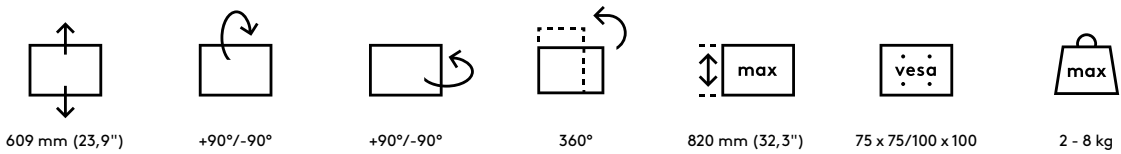

52.852

Viewmate plus Monitorarm - Schreibtisch 852

Dieser Monitorarm ermöglicht eine Vielfalt an Höheneinstellungen und flache Positionierung Ihres Monitors auf Ihrem Schreibtisch. Besonders für Touchscreen-Monitore, zur Bearbeitung von elektronischer Dateien und für Benutzer mit Gleitsichtbrillen kann dies eine wichtige Funktion sein. Ohne Kraftaufwand lässt sich der Monitor fließend nach oben/unten ziehen und in jeden gewünschten Winkel bewegen. Darüber hinaus lässt sich dieser Arm auch auf mehrere Monitore erweitern.

- Höheneinstellungsbereich von 609 mm
- VESA MIS-D 75 x 75/100 x 100 mm kompatibel
- Monitor: neigbar +90°/-90°, schwenkbar 360°, drehbar 360°
- Arm: schwenkbar 360°
- Gewichtskapazität max. 8 kg pro Monitor
- Geeignet für eine Schreibtischdicke von 5 bis 40 mm (Klemme) oder 50 mm (Durchtisch)
- Größenbeschränkung des Monitors: Höhe 820 mm
- Geliefert mit Tischklemmenbefestigung und Durchtischbefestigung
- Ausgestattet mit Kabelabdeckungen und Kabelschlaufenbindern, um die Kabel ordentlich zu führen
- Hauptkomponenten aus Stahl

viewmate

Viewmate plus Monitorarm - Schreibtisch 852

2020/04/29

52.852

 495 x 300 x 190 mm

 1 pcs

 silber

 6,10 kg