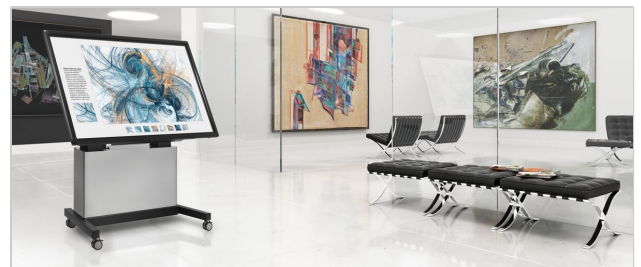

PFTE 7121 Touchtisch motorisiert mit Schrank

Artikelnummer (SKU)
Farbe

7371214
Silber

Entscheidende Vorteile

- Höhe bis zu 50 cm einstellbar
- Viel Platz zur Aufbewahrung von AV-Geräten
- Stabile Konstruktion
- Für schwere Bildschirme

Unterstützt Interaktivität in jeder Hinsicht. Der Touchtisch von Vogel's unterstützt Interaktivität in jedem Kontext und aus jedem Winkel. Egal, ob es sich um ein Museum, eine Messe oder eine Universität handelt, mit dem Touchtisch können Sie Ihren Inhalt optimal präsentieren.

Der Touchtisch von Vogel's wurde so konzipiert, dass er von mehreren Personen gleichzeitig verwendet werden kann. Wenn Sie ihn in Stehposition verwenden, dann ist der Touchtisch perfekt für Präsentationen geeignet. Wenn das Display komplett flach ist, dann steht Ihnen eine immersive Oberfläche zur Interaktion mit dem Inhalt zur Verfügung. Dank der Hebe- und Neigungsantriebe ist jederzeit eine ergonomische und komfortable Position zur Interaktion möglich. Der Tisch enthält einen abschließbaren Schrank mit viel Platz für einen PC, damit Sie sich keine Sorgen um die Sicherheit Ihrer Geräte machen müssen. Der Touchtisch von Vogel's unterstützt Interaktivität in jedem Kontext und aus jedem Winkel.