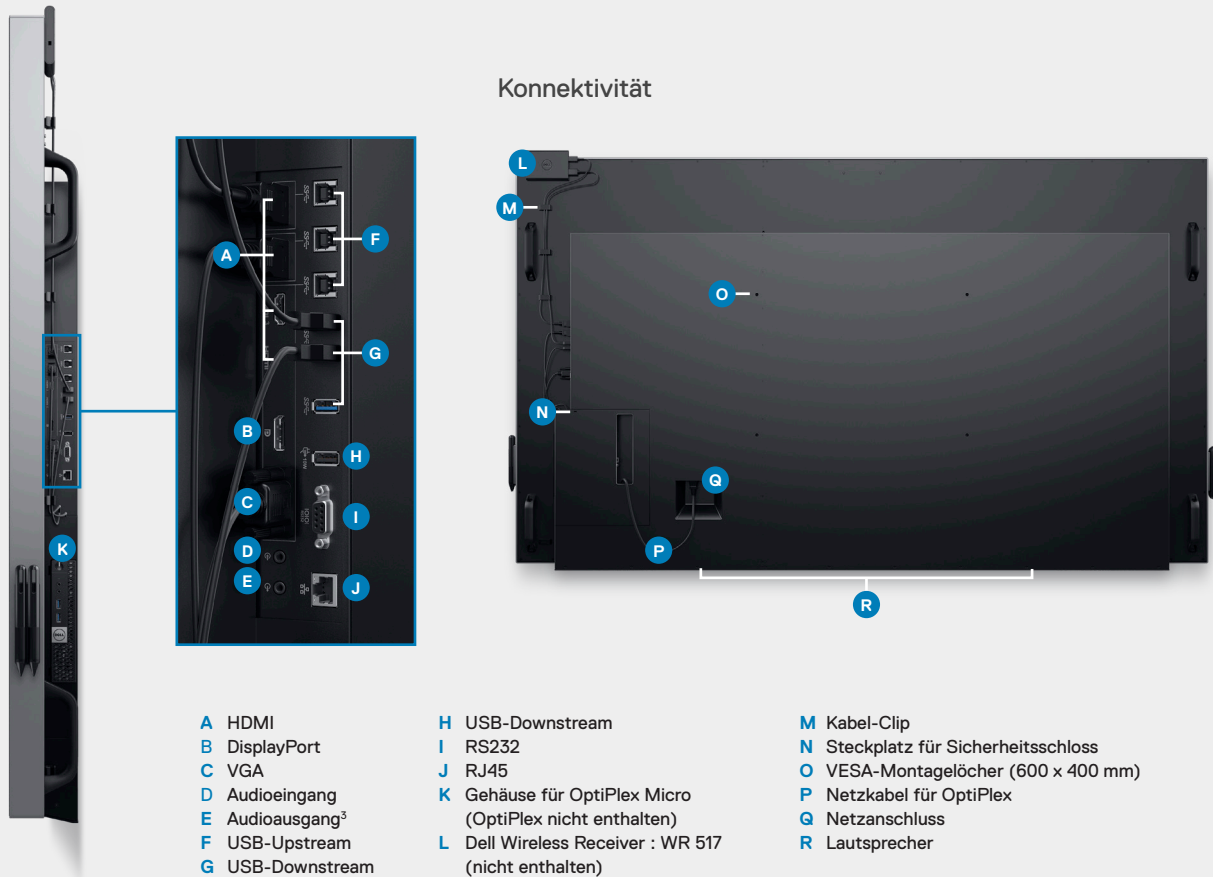

Anpassungsoptionen und Konnektivität

DELL 86 MONITOR MIT INTERAKTIVEM TOUCHSCREEN | C8618QT

* Dell Monitore sind seit vier aufeinander folgenden Jahren weltweit die Nummer 1 (2013 bis 2016)! Quelle: IDC Worldwide PC Monitor Tracker (4. Quartal 2016).

1 Advanced Exchange Service: Versand des Ersatzteils/Ersatzgeräts im Bedarfsfall nach Abschluss der Telefon-/Online-Diagnose. Wenn das defekte Gerät nicht zurückgegeben wird, fallen Gebühren an. Nicht überall verfügbar. Es gelten weitere Bedingungen.

2 Eine Kopie der Bedingungen des begrenzten Hardwareservice können Sie unter folgender Adresse anfordern: Dell Products, Dell House, The Boulevard, Cain Road, Bracknell, Berkshire, RG12 1LF, UK. Alternativ können Sie sich unter folgender Internetadresse informieren: dell.com/warranty.

3 Am Audioausgang können keine Kopfhörer angeschlossen werden.