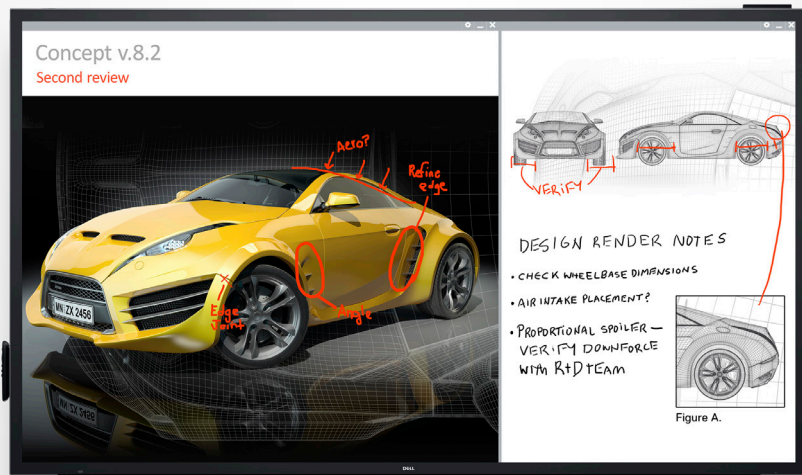

# Zusammenarbeit in großem Rahmen

DELL 86 MONITOR MIT INTERAKTIVEM TOUCHSCREEN | C8618QT

## Beeindruckende Bilder. Wirkungsvolle Präsentationen.

Beeindruckende Größe und  
Bildschärfe, ideal für  
Konferenzräume.