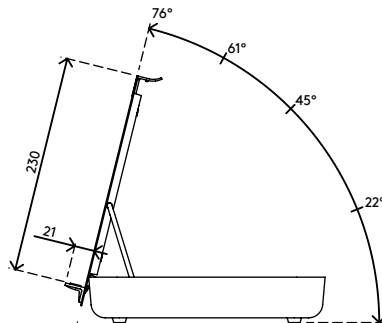

- Das ergonomische Schreibtischset umfasst die ergonomische Addit Bento® Toolbox und die höhenverstellbare Addit Bento® Monitorerhöhung
- Wird sie nicht mehr benötigt, lässt sich die Toolbox im Handumdrehen in der Monitorerhöhung verstauen und der Schreibtisch sieht sauber und aufgeräumt aus
- Ergonomische und praktische Vorteile für jeden Arbeitsplatz
- In der ergonomischen Addit Bento® Toolbox ist Platz für Ihre Büroutensilien, Dokumente (A4) und Geräte (bis 12"). Außerdem kann sie als Notebookständer, Tabletständer oder In-line-Dokumentenhalter verwendet werden
- Die verstellbare Addit Bento® Monitorerhöhung aus robustem Stahl mit einer langlebigen, matten Pulverbeschichtung ist für Monitore von bis zu 20 kg geeignet
- Weitere technische Daten finden Sie auf den jeweiligen Verkaufsblättern der ergonomischen Addit Bento® Toolbox und der verstellbaren Addit Bento® Monitorerhöhung

addit

20 kg

Addit Bento® ergonomisches Schreibtischset 220

2017/10/16

45.220

 404 x 284 x 112 mm

 1 pcs

 weiß