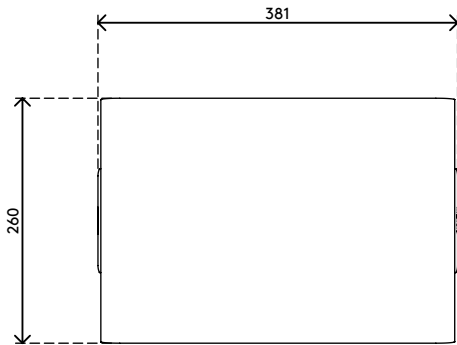

45.220

Addit Bento® ergonomisches Schreibtischset 220

Jetzt kann jeder die Vorteile eines aufgeräumten Schreibtischs und einer bequemen Haltung nutzen: Das ergonomische Addit Bento® Schreibtischset ist ein Komplettpaket mit vielseitig einsetzbaren Produkten, die aus einem attraktiven Schreibtisch einen ergonomischen und vor allem bequemen und praktischen Arbeitsplatz machen. Design von Robert Bronwasser.

- Das ergonomische Schreibtischset umfasst die ergonomische Addit Bento® Toolbox und die höhenverstellbare Addit Bento® Monitorerhöhung
- Wird sie nicht mehr benötigt, lässt sich die Toolbox im Handumdrehen in der Monitorerhöhung verstauen und der Schreibtisch sieht sauber und aufgeräumt aus
- Ergonomische und praktische Vorteile für jeden Arbeitsplatz
- In der ergonomischen Addit Bento® Toolbox ist Platz für Ihre Büroutensilien, Dokumente (A4) und Geräte (bis 12"). Außerdem kann sie als Notebookständer, Tabletständer oder In-line-Dokumentenhalter verwendet werden
- Die verstellbare Addit Bento® Monitorerhöhung aus robustem Stahl mit einer langlebigen, matten Pulverbeschichtung ist für Monitore von bis zu 20 kg geeignet
- Weitere technische Daten finden Sie auf den jeweiligen Verkaufsblättern der ergonomischen Addit Bento® Toolbox und der verstellbaren Addit Bento® Monitorerhöhung

addit

20 kg

Addit Bento® ergonomisches Schreibtischset 220

2017/10/16

45.220

 404 x 284 x 112 mm

 1 pcs

 weiß