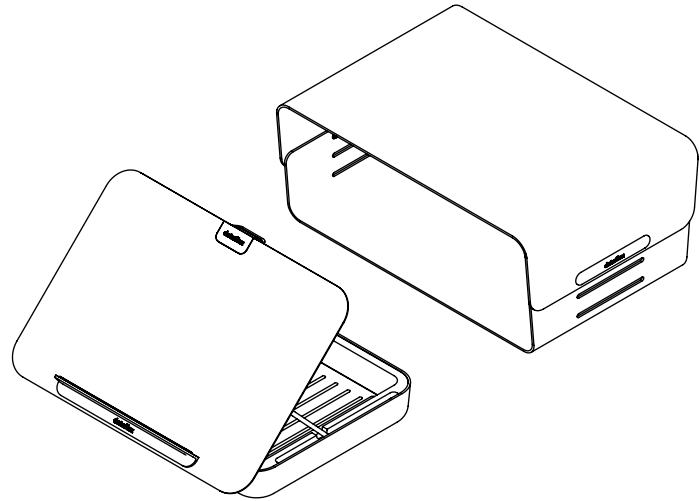

45.220

Addit Bento® ergonomisches Schreibtischset 220

Jetzt kann jeder die Vorteile eines aufgeräumten Schreibtischs und einer bequemen Haltung nutzen: Das ergonomische Addit Bento® Schreibtischset ist ein Komplettpaket mit vielseitig einsetzbaren Produkten, die aus einem attraktiven Schreibtisch einen ergonomischen und vor allem bequemen und praktischen Arbeitsplatz machen. Design von Robert Bronwasser.

- Das ergonomische Schreibtischset umfasst die ergonomische Addit Bento® Toolbox und die höhenverstellbare Addit Bento® Monitorerhöhung
- Wird sie nicht mehr benötigt, lässt sich die Toolbox im Handumdrehen in der Monitorerhöhung verstauen und der Schreibtisch sieht sauber und aufgeräumt aus
- Ergonomische und praktische Vorteile für jeden Arbeitsplatz
- In der ergonomischen Addit Bento® Toolbox ist Platz für Ihre Büroutensilien, Dokumente (A4) und Geräte (bis 12"). Außerdem kann sie als Notebookständer, Tabletständer oder In-line-Dokumentenhalter verwendet werden
- Die verstellbare Addit Bento® Monitorerhöhung aus robustem Stahl mit einer langlebigen, matten Pulverbeschichtung ist für Monitore von bis zu 20 kg geeignet
- Weitere technische Daten finden Sie auf den jeweiligen Verkaufsblättern der ergonomischen Addit Bento® Toolbox und der verstellbaren Addit Bento® Monitorerhöhung

addit

20 kg

Addit Bento® ergonomisches Schreibtischset 220

2017/10/16

45.220

 404 x 284 x 112 mm

 1 pcs

 weiß