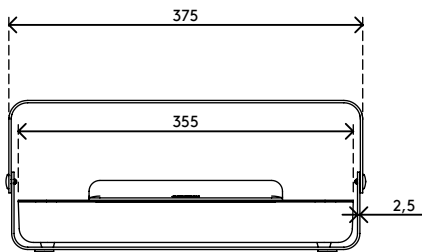

- Das ergonomische Schreibtischset umfasst die ergonomische Addit Bento® Toolbox und die höhenverstellbare Addit Bento® Monitorerhöhung
- Wird sie nicht mehr benötigt, lässt sich die Toolbox im Handumdrehen in der Monitorerhöhung verstauen und der Schreibtisch sieht sauber und aufgeräumt aus
- Ergonomische und praktische Vorteile für jeden Arbeitsplatz
- In der ergonomischen Addit Bento® Toolbox ist Platz für Ihre Büroutensilien, Dokumente (A4) und Geräte (bis 12"). Außerdem kann sie als Notebookständer, Tabletständer oder In-line-Dokumentenhalter verwendet werden
- Die verstellbare Addit Bento® Monitorerhöhung aus robustem Stahl mit einer langlebigen, matten Pulverbeschichtung ist für Monitore von bis zu 20 kg geeignet
- Weitere technische Daten finden Sie auf den jeweiligen Verkaufsblättern der ergonomischen Addit Bento® Toolbox und der verstellbaren Addit Bento® Monitorerhöhung

addit

20 kg

Addit Bento® ergonomisches Schreibtischset 220

2017/10/16

45.220

 404 x 284 x 112 mm

 1 pcs

 weiß