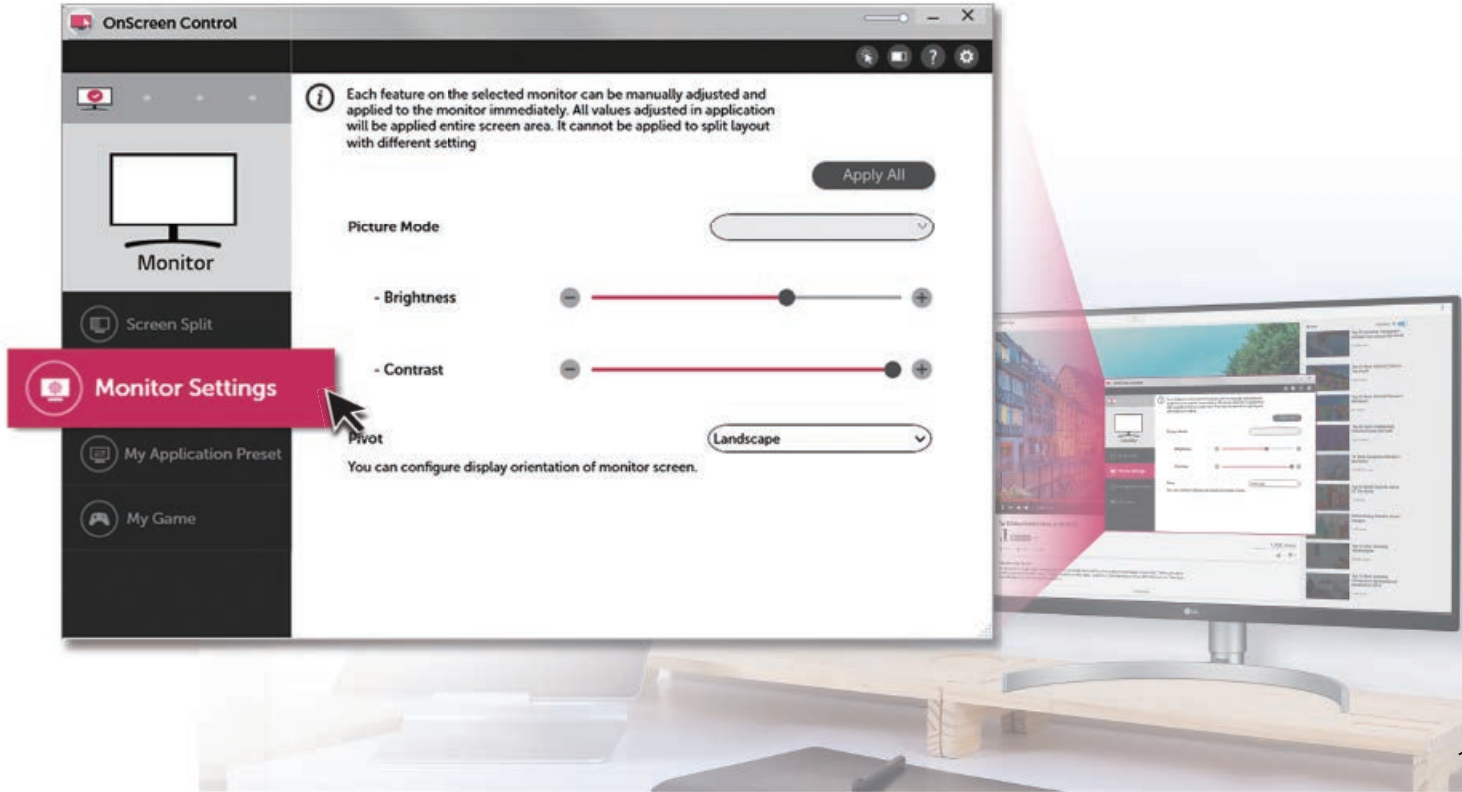

SDR**

HDR Inhalte

HDR EFFEKT*

*High Dynamic Range

**Standard Dynamic Range

Kalibrierung für optimale Farbdarstellung

Eine Hardware-Kalibrierung mit True Color Pro erlaubt eine präzise Farbdarstellung auf professionellem Niveau. Zusätzlich wird jeder LG UHD-4K-Monitor auf europäische Sehverhältnisse kalibriert.

HDCP 2.2 für aktuelle 4K-Inhalte

Durch den neuesten HDCP 2.2 Kopierschutz können Nutzer des LG UHD-4K-Monitors aktuelle 4K-Inhalte von Streamingdiensten, UHD-Blu-ray-Playern und Spielkonsolen wie der PS4 Pro und Xbox One S genießen.

**EINE VERBINDUNG
FÜR ALLES**

USB Typ-C™

- 4K Monitor-Anschluss
- Laden von Mobilgerät und Notebook
- Datenübertragung

OnScreen Control: Einfachere Einrichtung und Personalisierung

Mit OnScreen Control wird die Einrichtung und Anpassung des Monitors zum Kinderspiel. Alle Werte inklusive Pivot-Funktion können mit ein paar Mausklicks eingestellt werden.