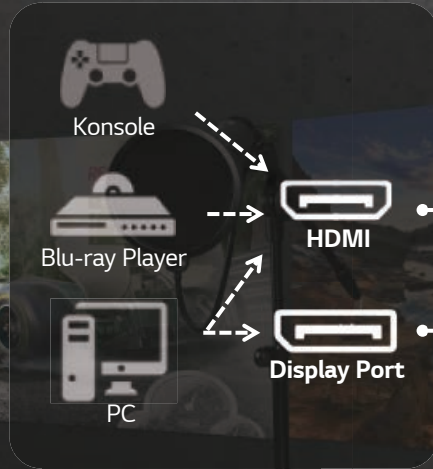

HDR^{*} 10

SDR^{}**

FÜR MEDIENSCHAFFENDE

HDR-Effekt für SDR-Inhalte in HDR-Qualität

Inhalte in Standard-Qualität kann der LG 4K-UHD-Monitor auf Wunsch selbstständig umwandeln, sodass die Bildqualität beinahe HDR-Niveau erreicht. Sehen Sie den Unterschied!

SDR**

HDR Inhalte

HDR EFFEKT*

*High Dynamic Range

**Standard Dynamic Range

Kalibrierung für optimale Farbdarstellung

Eine Hardware-Kalibrierung mit True Color Pro erlaubt eine präzise Farbdarstellung auf professionellem Niveau. Zusätzlich wird jeder LG UHD-4K-Monitor auf europäische Sehverhältnisse kalibriert.

HDCP 2.2 für aktuelle 4K-Inhalte

Durch den neuesten HDCP 2.2 Kopierschutz können Nutzer des LG UHD-4K-Monitors aktuelle 4K-Inhalte von Streamingdiensten, UHD-Blu-ray-Playern und Spielkonsolen wie der PS4 Pro und Xbox One S genießen.